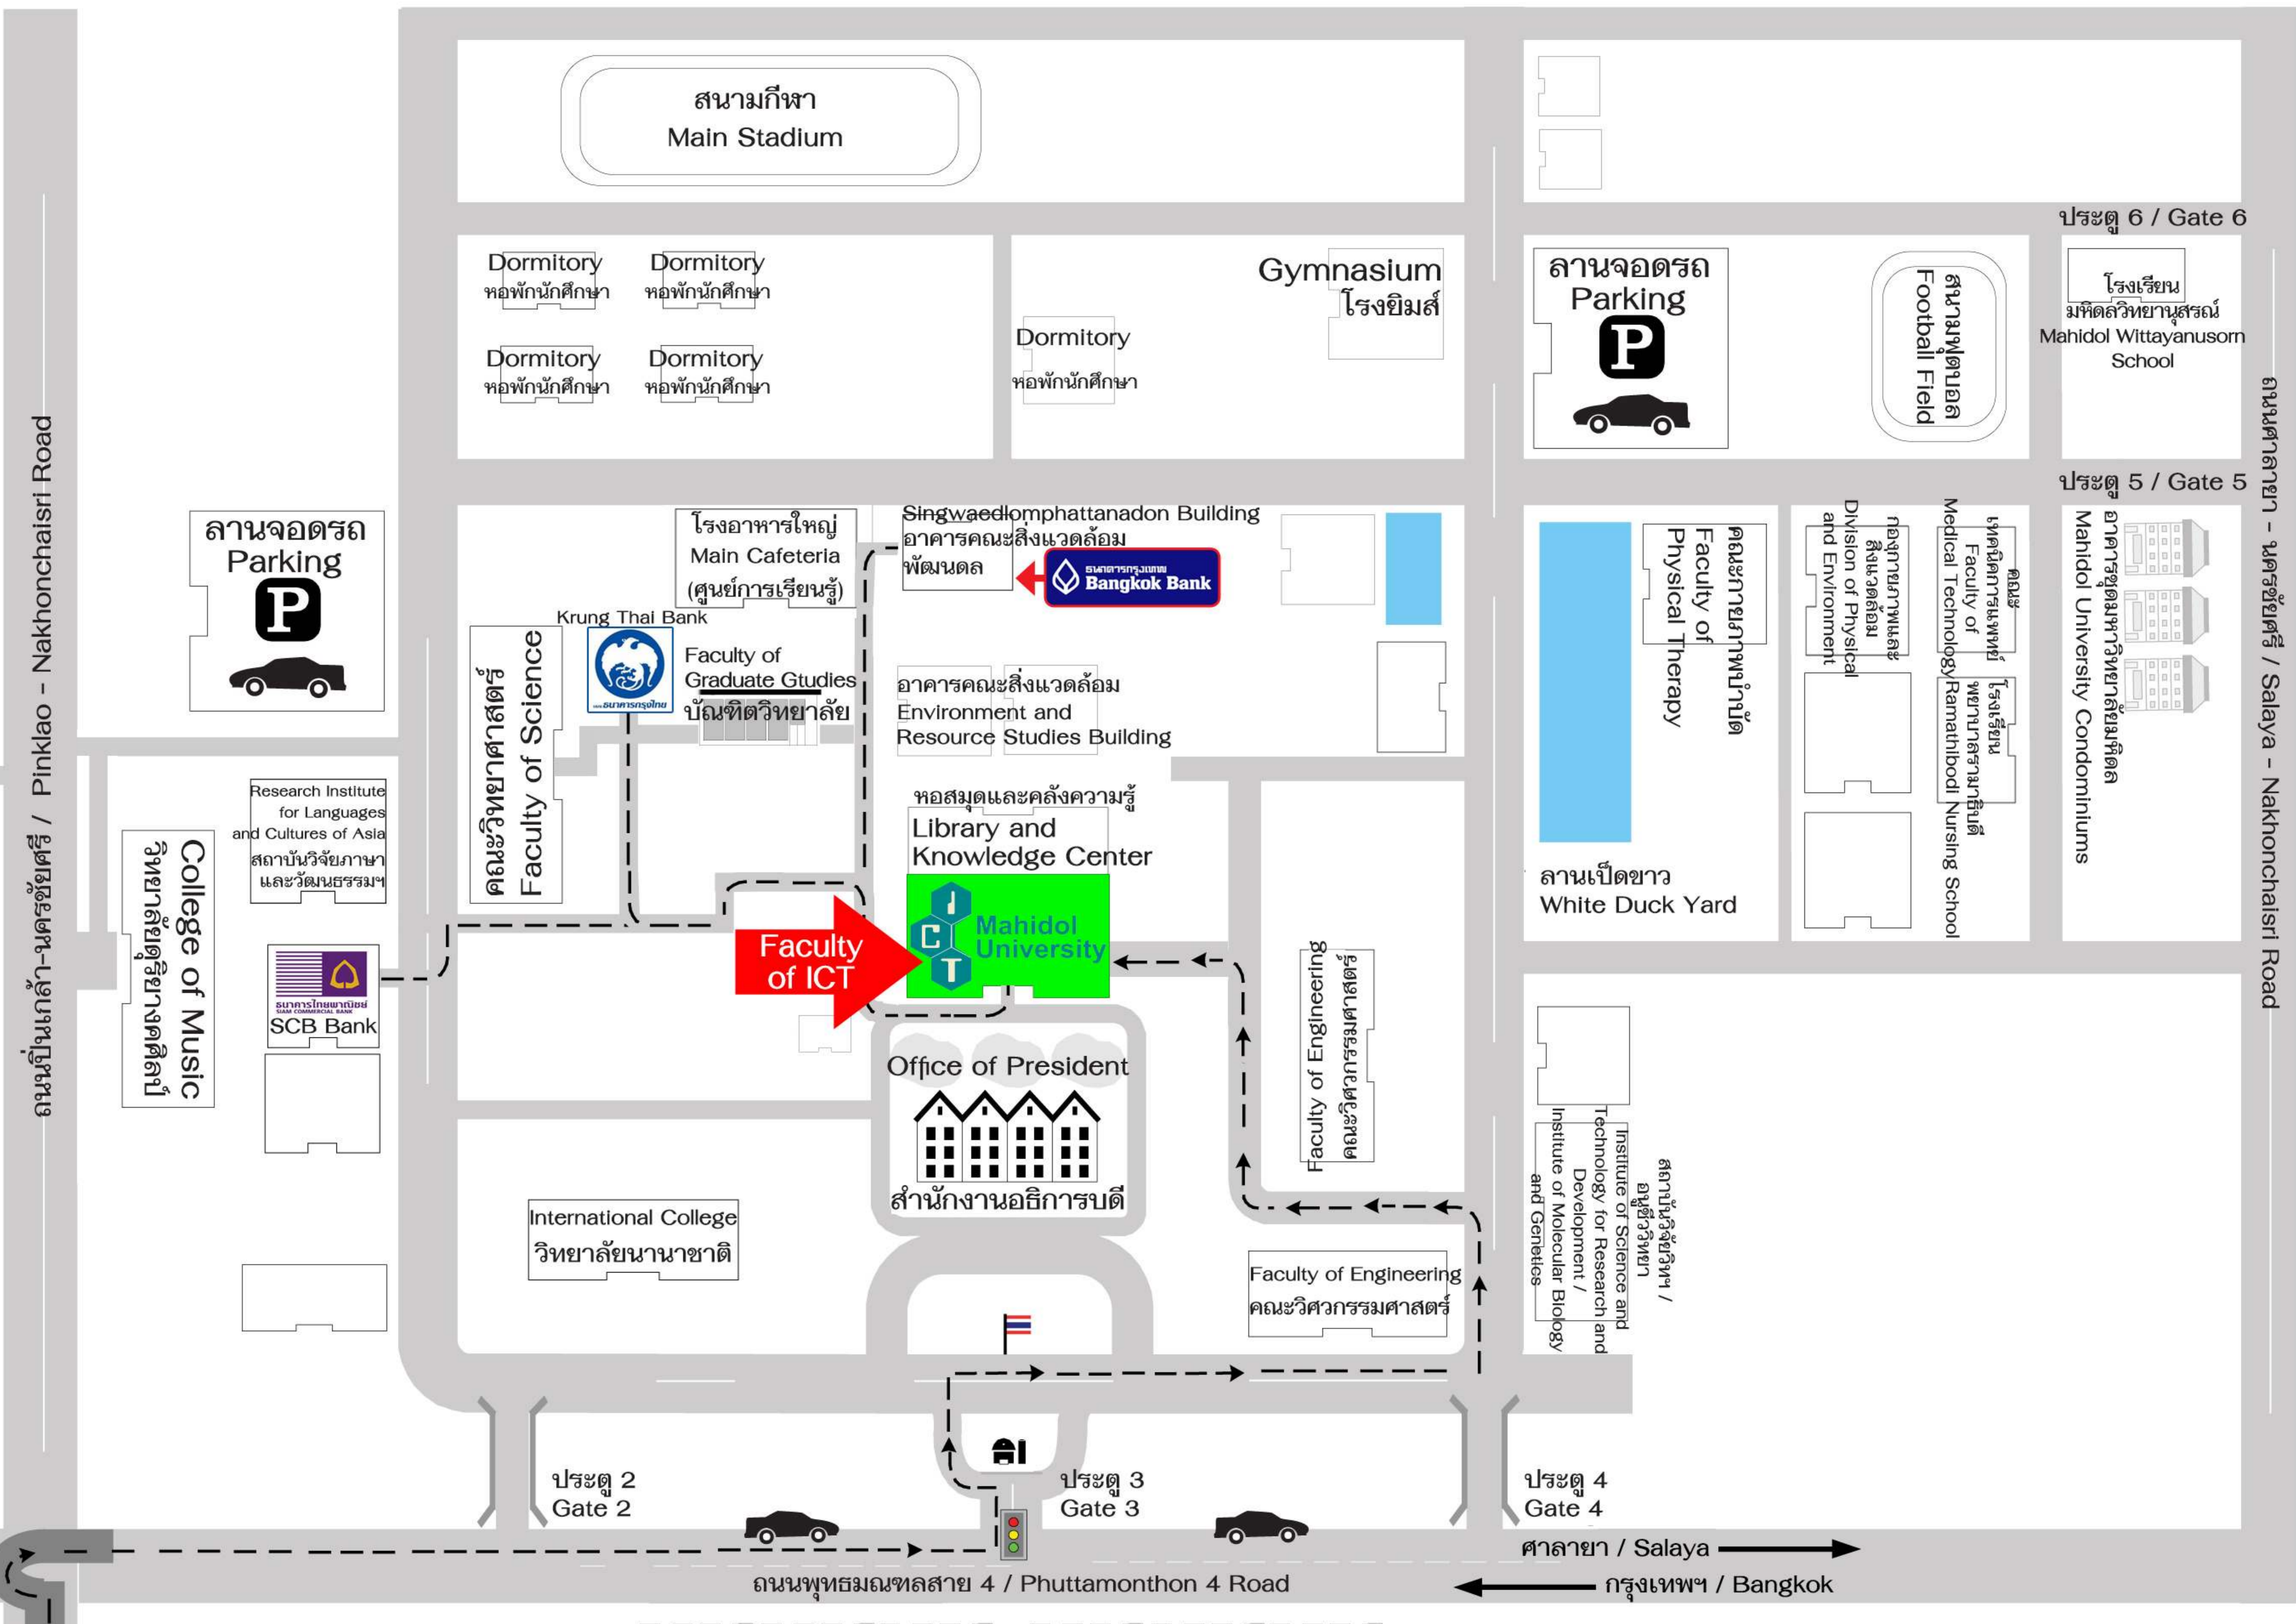

ตลาดน้ำดอนหวาย
Don Wai Floating Market

เทสโก้โลตัส
Tesco Lotus Supercenter